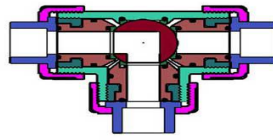

PVC Three Way Ball Valve

PVC 3 Way Ball Valve Cutaway view

NO.	Name	Material	Pcs
1	Handl	PVC	1 Pcs
2	Stem r-ring	EPDM	2Pcs
3	Stem	PVC	1 Pcs
4	Body	PVC	1 Pcs
5	Ball Seat	PTFE	4 Pcs
6	Ball Seat o-ring	EPDM	2Pcs
7	Radial Seal o-ring	EPDM	3Pcs
8	Ball Seat o-ring	PVC	3Pcs
9	Threaded Ring	PVC	3Pcs
10	End connector	PVC	3Pcs
11	Union Nut	PVC	3Pcs
12	Socket seal o-ring	EPDM	3Pcs
13	Ball	CPVC	1Pcs

T style ball

L style ball

Dimension-Millimeters

Size	D	d	B	B1	C	H	H1	Z	L	H1/2	Z/2	H/2	L1	L2
DN15-1/2"	69	15	64	38.5	90	163	109	119	22.5	54.5	59.5	81.5	26	18
DN20-3/4"	69	22	64	38.5	90	172	109	123	24.5	54.5	61.5	86	26	18
DN25-1"	82	25	74	46	109	200	130	144	28	65	72	100	X	X
DN32-1-1/4"	82	25	74	46	109	208	130	144	32	65	72	104	X	X

DN15-1/2" to DN50-2"

Size	D	d	B	B1	C	H	H1	G	L	L1	L2	φE	φE2
DN15-1/2"	54	14	53	30	11	137	81	F03	22	26	18	5.5	M5
DN20-3/4"	69	22	65	38.5	11	172	109	F03	24.5	26	18	5.5	M5
DN25-1"	82	25	68	46	11	200	130	F03	28	36	24	5.5	M5
DN32-1-1/4"	82	25	68	46	11	208	130	F03	32	36	24	5.5	M5
DN40-1-1/2"	117	38	92	65	14	240	154	F05	35	50	30	8.5	M6
DN50-2"	117	38	92	65	14	246	154	F05	38	50	30	8.5	M6

DN15-1/2" to DN32-1 1/4"

Size	D	d	B	B1	C	H	H1	z	L	L1	L2	φE	φE2
DN15-1/2"	54	14	55.5	30	11	137	81	91	22	26	18	5.5	M5
DN20-3/4"	69	20	79	38.5	11	172	109	123	24.5	26	18	5.5	M5
DN25-1"	82	25	82	46	11	200	130	144	28	Null	Null	5.5	M5
DN32-1-1/4"	82	25	82	46	11	208	130	144	32	Null	Null	5.5	M5