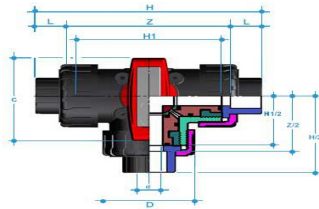

PVC Three Way Ball Valve

PVC 3 Way Ball Valve Cutaway view

NO.	Name	Material	Pcs
1	Handl	PVC	1 Pcs
2	Stem r-ring	EPDM	2Pcs
3	Stem	PVC	1 Pcs
4	Body	PVC	1 Pcs
5	Ball Seat	PTFE	4 Pcs
6	Ball Seat o-ring	EPDM	2Pcs
7	Radial Seal o-ring	EPDM	3Pcs
8	Ball Seat o-ring	PVC	3Pcs
9	Threaded Ring	PVC	3Pcs
10	End connector	PVC	3Pcs
11	Union Nut	PVC	3Pcs
12	Socket seal o-ring	EPDM	3Pcs
13	Ball	CPVC	1Pcs

T style ball

L style ball

Dimension-Millimeters

Size	D	d	B	B1	C	H	H1	Z	L	H1/2	Z/2	H/2	L1	L2
DN15-1/2"	69	15	64	38.5	90	163	109	119	22.5	54.5	59.5	81.5	26	18
DN20-3/4"	69	22	64	38.5	90	172	109	123	24.5	54.5	61.5	86	26	18
DN25-1"	82	25	74	46	109	200	130	144	28	65	72	100	X	X
DN32-1-1/4"	82	25	74	46	109	208	130	144	32	65	72	104	X	X

DN15-1/2" to DN50-2"

Size	D	d	B	B1	C	H	H1	G	L	L1	L2	φE	φE2
DN15-1/2"	54	14	53	30	11	137	81	F03	22	26	18	5.5	M5
DN20-3/4"	69	22	65	38.5	11	172	109	F03	24.5	26	18	5.5	M5
DN25-1"	82	25	68	46	11	200	130	F03	28	36	24	5.5	M5
DN32-1-1/4"	82	25	68	46	11	208	130	F03	32	36	24	5.5	M5
DN40-1-1/2"	117	38	92	65	14	240	154	F05	35	50	30	8.5	M6
DN50-2"	117	38	92	65	14	246	154	F05	38	50	30	8.5	M6

DN15-1/2" to DN32-1 1/4"

Size	D	d	B	B1	C	H	H1	z	L	L1	L2	φE	φE2
DN15-1/2"	54	14	55.5	30	11	137	81	91	22	26	18	5.5	M5
DN20-3/4"	69	20	79	38.5	11	172	109	123	24.5	26	18	5.5	M5
DN25-1"	82	25	82	46	11	200	130	144	28	Null	Null	5.5	M5
DN32-1-1/4"	82	25	82	46	11	208	130	144	32	Null	Null	5.5	M5