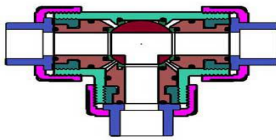

PVC Three Way Ball Valve

PVC 3 Way Ball Valve Cutaway view

NO.	Name	Material	Pcs
1	Handl	PVC	1 Pcs
2	Stem r-ring	EPDM	2Pcs
3	Stem	PVC	1 Pcs
4	Body	PVC	1 Pcs
5	Ball Seat	PTFE	4 Pcs
6	Ball Seat o-ring	EPDM	2Pcs
7	Radial Seal o-ring	EPDM	3Pcs
8	Ball Seat o-ring	PVC	3Pcs
9	Threaded Ring	PVC	3Pcs
10	End connector	PVC	3Pcs
11	Union Nut	PVC	3Pcs
12	Socket seal o-ring	EPDM	3Pcs
13	Ball	CPVC	1Pcs

T style ball

L style ball

Dimension-Millimeters

Size	D	d	B	B1	C	H	H1	Z	L	H1/2	Z/2	H/2	L1	L2
DN15-1/2"	69	15	64	38.5	90	163	109	119	22.5	54.5	59.5	81.5	26	18
DN20-3/4"	69	22	64	38.5	90	172	109	123	24.5	54.5	61.5	86	26	18
DN25-1"	82	25	74	46	109	200	130	144	28	65	72	100	X	X
DN32-1-1/4"	82	25	74	46	109	208	130	144	32	65	72	104	X	X

DN15-1/2" to DN50-2"

Size	D	d	B	B1	C	H	H1	G	L	L1	L2	φE	φE2
DN15-1/2"	54	14	53	30	11	137	81	F03	22	26	18	5.5	M5
DN20-3/4"	69	22	65	38.5	11	172	109	F03	24.5	26	18	5.5	M5
DN25-1"	82	25	68	46	11	200	130	F03	28	36	24	5.5	M5
DN32-1-1/4"	82	25	68	46	11	208	130	F03	32	36	24	5.5	M5
DN40-1-1/2"	117	38	92	65	14	240	154	F05	35	50	30	8.5	M6
DN50-2"	117	38	92	65	14	246	154	F05	38	50	30	8.5	M6

DN15-1/2" to DN32-1 1/4"

Size	D	d	B	B1	C	H	H1	z	L	L1	L2	φE	φE2
DN15-1/2"	54	14	55.5	30	11	137	81	91	22	26	18	5.5	M5
DN20-3/4"	69	20	79	38.5	11	172	109	123	24.5	26	18	5.5	M5
DN25-1"	82	25	82	46	11	200	130	144	28	Null	Null	5.5	M5
DN32-1-1/4"	82	25	82	46	11	208	130	144	32	Null	Null	5.5	M5