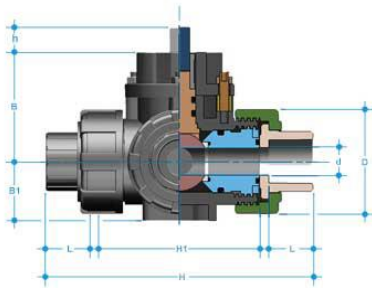

PVC Three Way Ball Valve

PVC 3 Way Ball Valve Cutaway view

NO.	Name	Material	Pcs
1	Handl	PVC	1 Pcs
2	Stem r-ring	EPDM	2Pcs
3	Stem	PVC	1 Pcs
4	Body	PVC	1 Pcs
5	Ball Seat	PTFE	4 Pcs
6	Ball Seat o-ring	EPDM	2Pcs
7	Radial Seal o-ring	EPDM	3Pcs
8	Ball Seat o-ring	PVC	3Pcs
9	Threaded Ring	PVC	3Pcs
10	End connector	PVC	3Pcs
11	Union Nut	PVC	3Pcs
12	Socket seal o-ring	EPDM	3Pcs
13	Ball	CPVC	1Pcs

T style ball

L style ball

Dimension-Millimeters

Size	D	d	B	B1	C	H	H1	Z	L	H1/2	Z/2	H/2	L1	L2
DN15-1/2"	69	15	64	38.5	90	163	109	119	22.5	54.5	59.5	81.5	26	18
DN20-3/4"	69	22	64	38.5	90	172	109	123	24.5	54.5	61.5	86	26	18
DN25-1"	82	25	74	46	109	200	130	144	28	65	72	100	X	X
DN32-1-1/4"	82	25	74	46	109	208	130	144	32	65	72	104	X	X

DN15-1/2" to DN50-2"

Size	D	d	B	B1	C	H	H1	G	L	L1	L2	φE	φE2
DN15-1/2"	54	14	53	30	11	137	81	F03	22	26	18	5.5	M5
DN20-3/4"	69	22	65	38.5	11	172	109	F03	24.5	26	18	5.5	M5
DN25-1"	82	25	68	46	11	200	130	F03	28	36	24	5.5	M5
DN32-1-1/4"	82	25	68	46	11	208	130	F03	32	36	24	5.5	M5
DN40-1-1/2"	117	38	92	65	14	240	154	F05	35	50	30	8.5	M6
DN50-2"	117	38	92	65	14	246	154	F05	38	50	30	8.5	M6

DN15-1/2" to DN32-1 1/4"

Size	D	d	B	B1	C	H	H1	z	L	L1	L2	φE	φE2
DN15-1/2"	54	14	55.5	30	11	137	81	91	22	26	18	5.5	M5
DN20-3/4"	69	20	79	38.5	11	172	109	123	24.5	26	18	5.5	M5
DN25-1"	82	25	82	46	11	200	130	144	28	Null	Null	5.5	M5
DN32-1-1/4"	82	25	82	46	11	208	130	144	32	Null	Null	5.5	M5