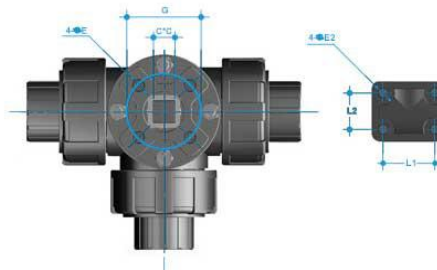

PVC Three Way Ball Valve

PVC 3 Way Ball Valve Cutaway view

NO.	Name	Material	Pcs
1	Handl	PVC	1 Pcs
2	Stem r-ring	EPDM	2Pcs
3	Stem	PVC	1 Pcs
4	Body	PVC	1 Pcs
5	Ball Seat	PTFE	4 Pcs
6	Ball Seat o-ring	EPDM	2Pcs
7	Radial Seal o-ring	EPDM	3Pcs
8	Ball Seat o-ring	PVC	3Pcs
9	Threaded Ring	PVC	3Pcs
10	End connector	PVC	3Pcs
11	Union Nut	PVC	3Pcs
12	Socket seal o-ring	EPDM	3Pcs
13	Ball	CPVC	1Pcs

T style ball

L style ball

Dimension-Millimeters

Size	D	d	B	B1	C	H	H1	Z	L	H1/2	Z/2	H/2	L1	L2
DN15-1/2"	69	15	64	38.5	90	163	109	119	22.5	54.5	59.5	81.5	26	18
DN20-3/4"	69	22	64	38.5	90	172	109	123	24.5	54.5	61.5	86	26	18
DN25-1"	82	25	74	46	109	200	130	144	28	65	72	100	X	X
DN32-1-1/4"	82	25	74	46	109	208	130	144	32	65	72	104	X	X

DN15-1/2" to DN50-2"

Size	D	d	B	B1	C	H	H1	G	L	L1	L2	φE	φE2
DN15-1/2"	54	14	53	30	11	137	81	F03	22	26	18	5.5	M5
DN20-3/4"	69	22	65	38.5	11	172	109	F03	24.5	26	18	5.5	M5
DN25-1"	82	25	68	46	11	200	130	F03	28	36	24	5.5	M5
DN32-1-1/4"	82	25	68	46	11	208	130	F03	32	36	24	5.5	M5
DN40-1-1/2"	117	38	92	65	14	240	154	F05	35	50	30	8.5	M6
DN50-2"	117	38	92	65	14	246	154	F05	38	50	30	8.5	M6

DN15-1/2" to DN32-1 1/4"

Size	D	d	B	B1	C	H	H1	z	L	L1	L2	φE	φE2
DN15-1/2"	54	14	55.5	30	11	137	81	91	22	26	18	5.5	M5
DN20-3/4"	69	20	79	38.5	11	172	109	123	24.5	26	18	5.5	M5
DN25-1"	82	25	82	46	11	200	130	144	28	Null	Null	5.5	M5
DN32-1-1/4"	82	25	82	46	11	208	130	144	32	Null	Null	5.5	M5