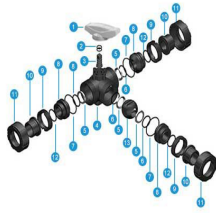

PVC Three Way Ball Valve

PVC 3 Way Ball Valve Cutaway view

NO.	Name	Material	Pcs
1	Handl	PVC	1 Pcs
2	Stem r-ring	EPDM	2Pcs
3	Stem	PVC	1 Pcs
4	Body	PVC	1 Pcs
5	Ball Seat	PTFE	4 Pcs
6	Ball Seat o-ring	EPDM	2Pcs
7	Radial Seal o-ring	EPDM	3Pcs
8	Ball Seat o-ring	PVC	3Pcs
9	Threaded Ring	PVC	3Pcs
10	End connector	PVC	3Pcs
11	Union Nut	PVC	3Pcs
12	Socket seal o-ring	EPDM	3Pcs
13	Ball	CPVC	1Pcs

T style ball

L style ball

Dimension-Millimeters

Size	D	d	B	B1	C	H	H1	Z	L	H1/2	Z/2	H/2	L1	L2
DN15-1/2"	69	15	64	38.5	90	163	109	119	22.5	54.5	59.5	81.5	26	18
DN20-3/4"	69	22	64	38.5	90	172	109	123	24.5	54.5	61.5	86	26	18
DN25-1"	82	25	74	46	109	200	130	144	28	65	72	100	X	X
DN32-1-1/4"	82	25	74	46	109	208	130	144	32	65	72	104	X	X

DN15-1/2" to DN50-2"

Size	D	d	B	B1	C	H	H1	G	L	L1	L2	φE	φE2
DN15-1/2"	54	14	53	30	11	137	81	F03	22	26	18	5.5	M5
DN20-3/4"	69	22	65	38.5	11	172	109	F03	24.5	26	18	5.5	M5
DN25-1"	82	25	68	46	11	200	130	F03	28	36	24	5.5	M5
DN32-1-1/4"	82	25	68	46	11	208	130	F03	32	36	24	5.5	M5
DN40-1-1/2"	117	38	92	65	14	240	154	F05	35	50	30	8.5	M6
DN50-2"	117	38	92	65	14	246	154	F05	38	50	30	8.5	M6

DN15-1/2" to DN32-1 1/4"

Size	D	d	B	B1	C	H	H1	z	L	L1	L2	φE	φE2
DN15-1/2"	54	14	55.5	30	11	137	81	91	22	26	18	5.5	M5
DN20-3/4"	69	20	79	38.5	11	172	109	123	24.5	26	18	5.5	M5
DN25-1"	82	25	82	46	11	200	130	144	28	Null	Null	5.5	M5
DN32-1-1/4"	82	25	82	46	11	208	130	144	32	Null	Null	5.5	M5