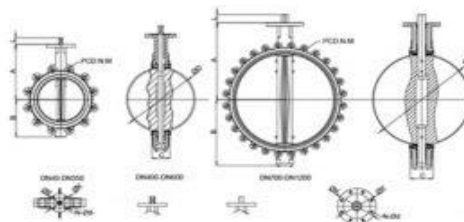

Ductile Iron lug type butterfly valve

Part Material:

Name	Material	Name	Material
Body	Cast Iron	Seat	NBR
	Ductile Iron		EPDM
	Carbon Steel		VITON
	Stainless Steel		NATURAL RUBBER
Disc	Plated Ductile Iron	PIN	PTFE
	Aluminum Bronze		Stainless Steel
	Stainless Steel	Bushing	PTFE
	Carbon Steel		Bronze
Stem	Carbon Steel	O-Ring	EPDM
	Stainless Steel		VITON

Dimensions:

Size DN(mm)&l NCH	A	B	C	d0	PCD	N-Q	ISO5211	ΦK	ΦE	N-Φd1	B1xB1	J	L
40(1-1/2")	120	70	33	12.6	110	4 - M16	F05	65	50	4 - 7	9*9	/	26
50(2")	161	80	43	12.6	125	4 - M16	F07	90	70	4 - 10	11*11	/	26
65(2-1/2")	175	89	46	12.6	145	4 - M16	F07	90	70	4 - 10	11*11	/	30
80(3")	181	95	46	12.6	160	8 - M16	F07	90	70	4 - 10	11*11	/	30
100(4")	200	114	52	15.77	180	8 - M16	F07	90	70	4 - 10	11*11	/	30
125(5")	213	127	56	18.92	210	8 - M20	F07	90	70	4 - 10	14*14	/	30
150(6")	226	139	56	18.92	240	8 - M20	F07	90	70	4 - 10	14*14	/	40
200(8")	260	175	60	22.1	295	8 - M20	F10	125	102	4 - 12	17*17	/	40
250(10")	292	203	68	28.45	350	12 - M20	F10	125	102	4 - 12	22*22	/	40
300(12")	337	242	78	31.6	400	12 - M20	F10	125	102	4 - 12	22*22	/	40
350(14")	368	267	78	31.6	460	16 - M20	F10	125	102	4 - 12	22*22	/	40
400(16")	400	309	102	33.15	515	16 - M24	F14	175	140	4 - 18	27*27	/	50
450(18")	422	328	114	37.95	565	20 - M24	F14	175	140	4 - 18	27*27	/	70
500(20")	480	361	127	41.12	620	20 - M24	F14	175	140	4 - 18	36*36	/	80
600(24")	562	459	154	50.62	725	20 - M27	F16	210	165	4 - 23	36*36	/	80
700(28")	642	520	165	63.35	840	24 - M27	F25	300	254	8 - 18	/	2 - 18	85
800(32")	672	591	190	63.35	950	24 - M30	F25	300	254	8 - 18	/	2 - 18	95
900(36")	720	656	203	74.7	1050	28 - M33	F25	300	254	8 - 18	/	2 - 20	118
1000(40")	800	721	216	84.7	1160	28 - M33	F25	300	254	8 - 18	/	2 - 22	118
1200(48")	941	864	276	104.7	1380	32 - M16	F30	350	298	8 - 22	/	2 - 28	154