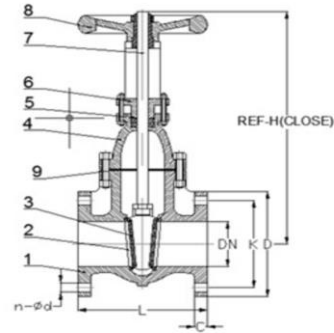

Ductile Iron Hard Seal Gate Valve

Part Material:

ITEM	PART NAME	MATERIAL
1	Body	Cast Iron or Ductile Iron
2	Bonnet	Cast Iron or Ductile Iron
3	Disc	Cast Iron or Ductile Iron
4	Seal Ring	Cast Brass(Bronze) or
5	Stem	Stainless Steel
6	Packing	Graphite
7	Gland	Cast Iron or Ductile Iron
8	Handwheel	Cast Iron or Ductile Iron
9	Gasket	NBR/EPDM

Dimensions:

BS5163 DN(mm)&l NCH	DIN-F4	ANSIB16		JISB200		EN1092-2			JISB2212			ANSIB16.1			n-d
		.10	2	D(PN10)	D(PN16)	K	n-d	D(PN10)	D(PN16)	K	n-d	D	K		
40(1-1/2")	165	140	165	165	150	150	110	4-19	140	140	105	4-19	127	98.5	4-16
50(2")	178	150	178	180	165	165	125	4-19	155	155	120	4-19 / 8-19	152	120.5	4-19
65(2-1/2")	190	170	190	190	185	185	145	4-19	175	175	140	4-19/8-19	178	193.5	4-19
80(3")	203	180	203	100	200	200	160	8-19	185	200	150/160	8-19/8-23	191	152.5	4-19
100(4")	229	190	229	230	220	220	182	8-19	210	225	175/185	8-19/8-23	229	190.5	8-22
125(5")	254	200	254	250	250	250	210	8-19	250	270	210/225	8-23/8-25	254	216	8-22
150(6")	267	210	267	270	285	285	240	8-23	280	305	240/260	8-23/12-25	279	241.5	8-22
200(8")	292	230	292	290	340	340	295	8-23/12-27	330	350	290/305	12-25/12-27	343	298.5	8-22
250(10")	330	250	330	330	395	405	350/355	12-23/12-27	400	430	355/380	16-25/16-27	406	362	12-25
300(12")	356	270	356	350	445	460	400/410	12-23/12-27	445	480	400/430	16-25/16-33	483	432	12-25
350(14")	381	290	384	381	505	520	460/470	16-23/16-27	490	540	445/480	16-25/16-33	533	476	12-29
400(16")	406	310	406	406	565	580	515/525	16-27/16-32	560	605	510/540	20-27	597	540	16-29
450(18")	132	330	432	132	615	640	565/585	20-28/20-31	620	675	565	20-27	635	578	16-32
500(20")	157	350	457	457	670	715	620/650	20-28/20-34	675	730	620		699	635	20-32
600(24")	508	390	508		780	840	725/770	20-31/20-37					813	749	20-35